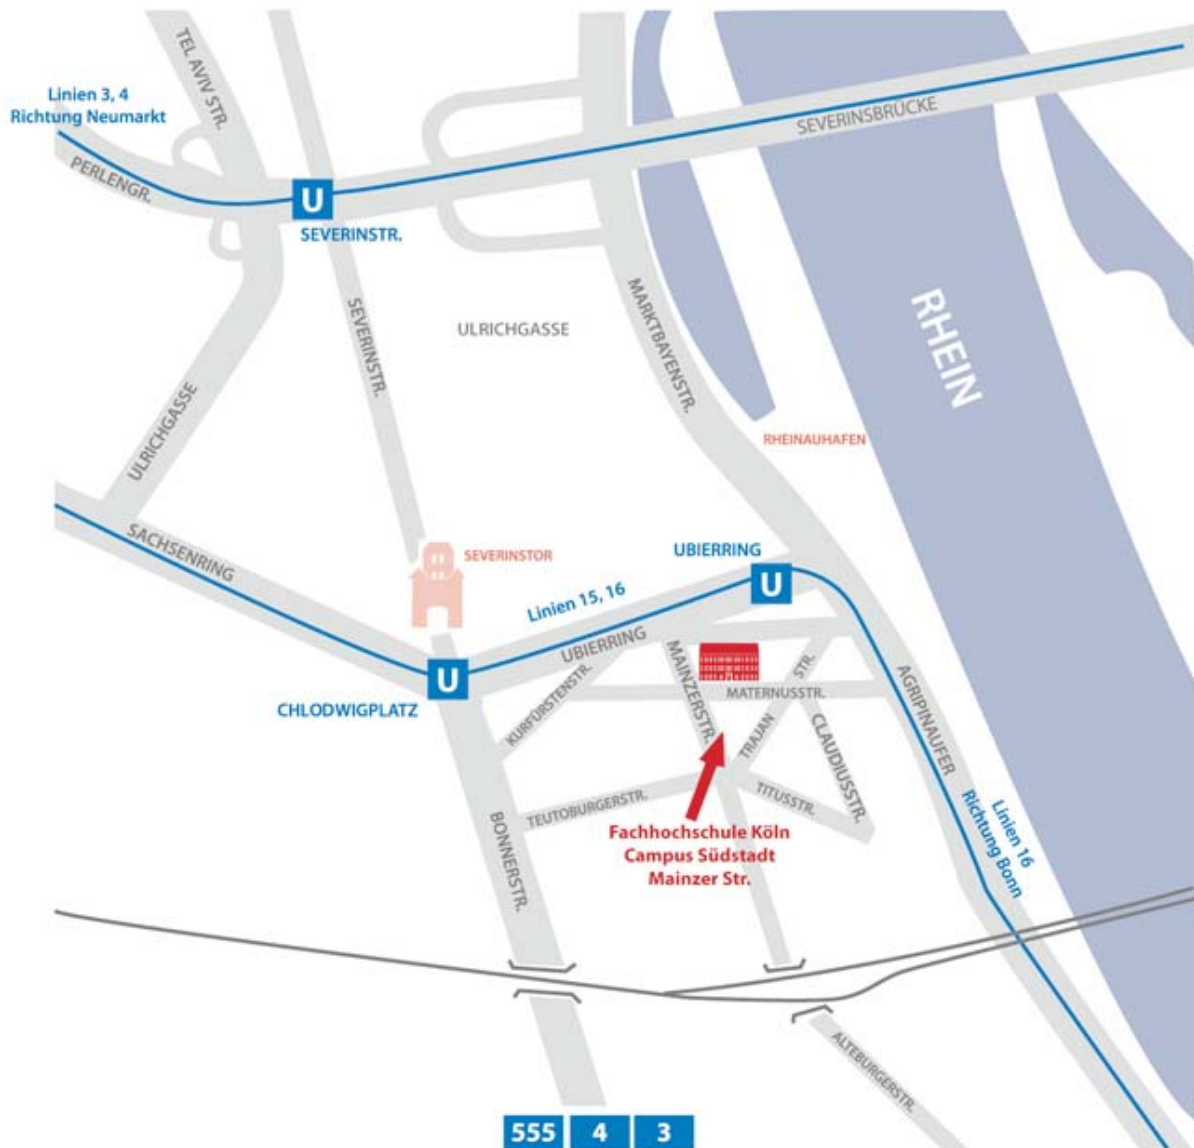

Tagungsort: Fachhochschule Köln, Mainzerstr. 5, 50678 Köln, Raum 301

Anreise mit öffentlichen Verkehrsmitteln

U-Bahn/Straßenbahn

Linie 15 Richtung Chorweiler/Übierring

Linie 16 Richtung Niehl/Bonn

jeweils bis Haltestelle Übierring

Bus

Linie 132 Richtung Köln-Meschenich

Linie 133 Richtung Köln-Zollstock Südriedhof
bis Haltestelle Chlodwigplatz

Public transport

Metro/tram

15 destination Übierring

16 destination Bonn-Bad Godesberg or Wesseling
stop at Übierring

Bus

132 destination Köln-Meschenich

133 destination Köln-Zollstock, Südriedhof
stop at Chlodwigplatz